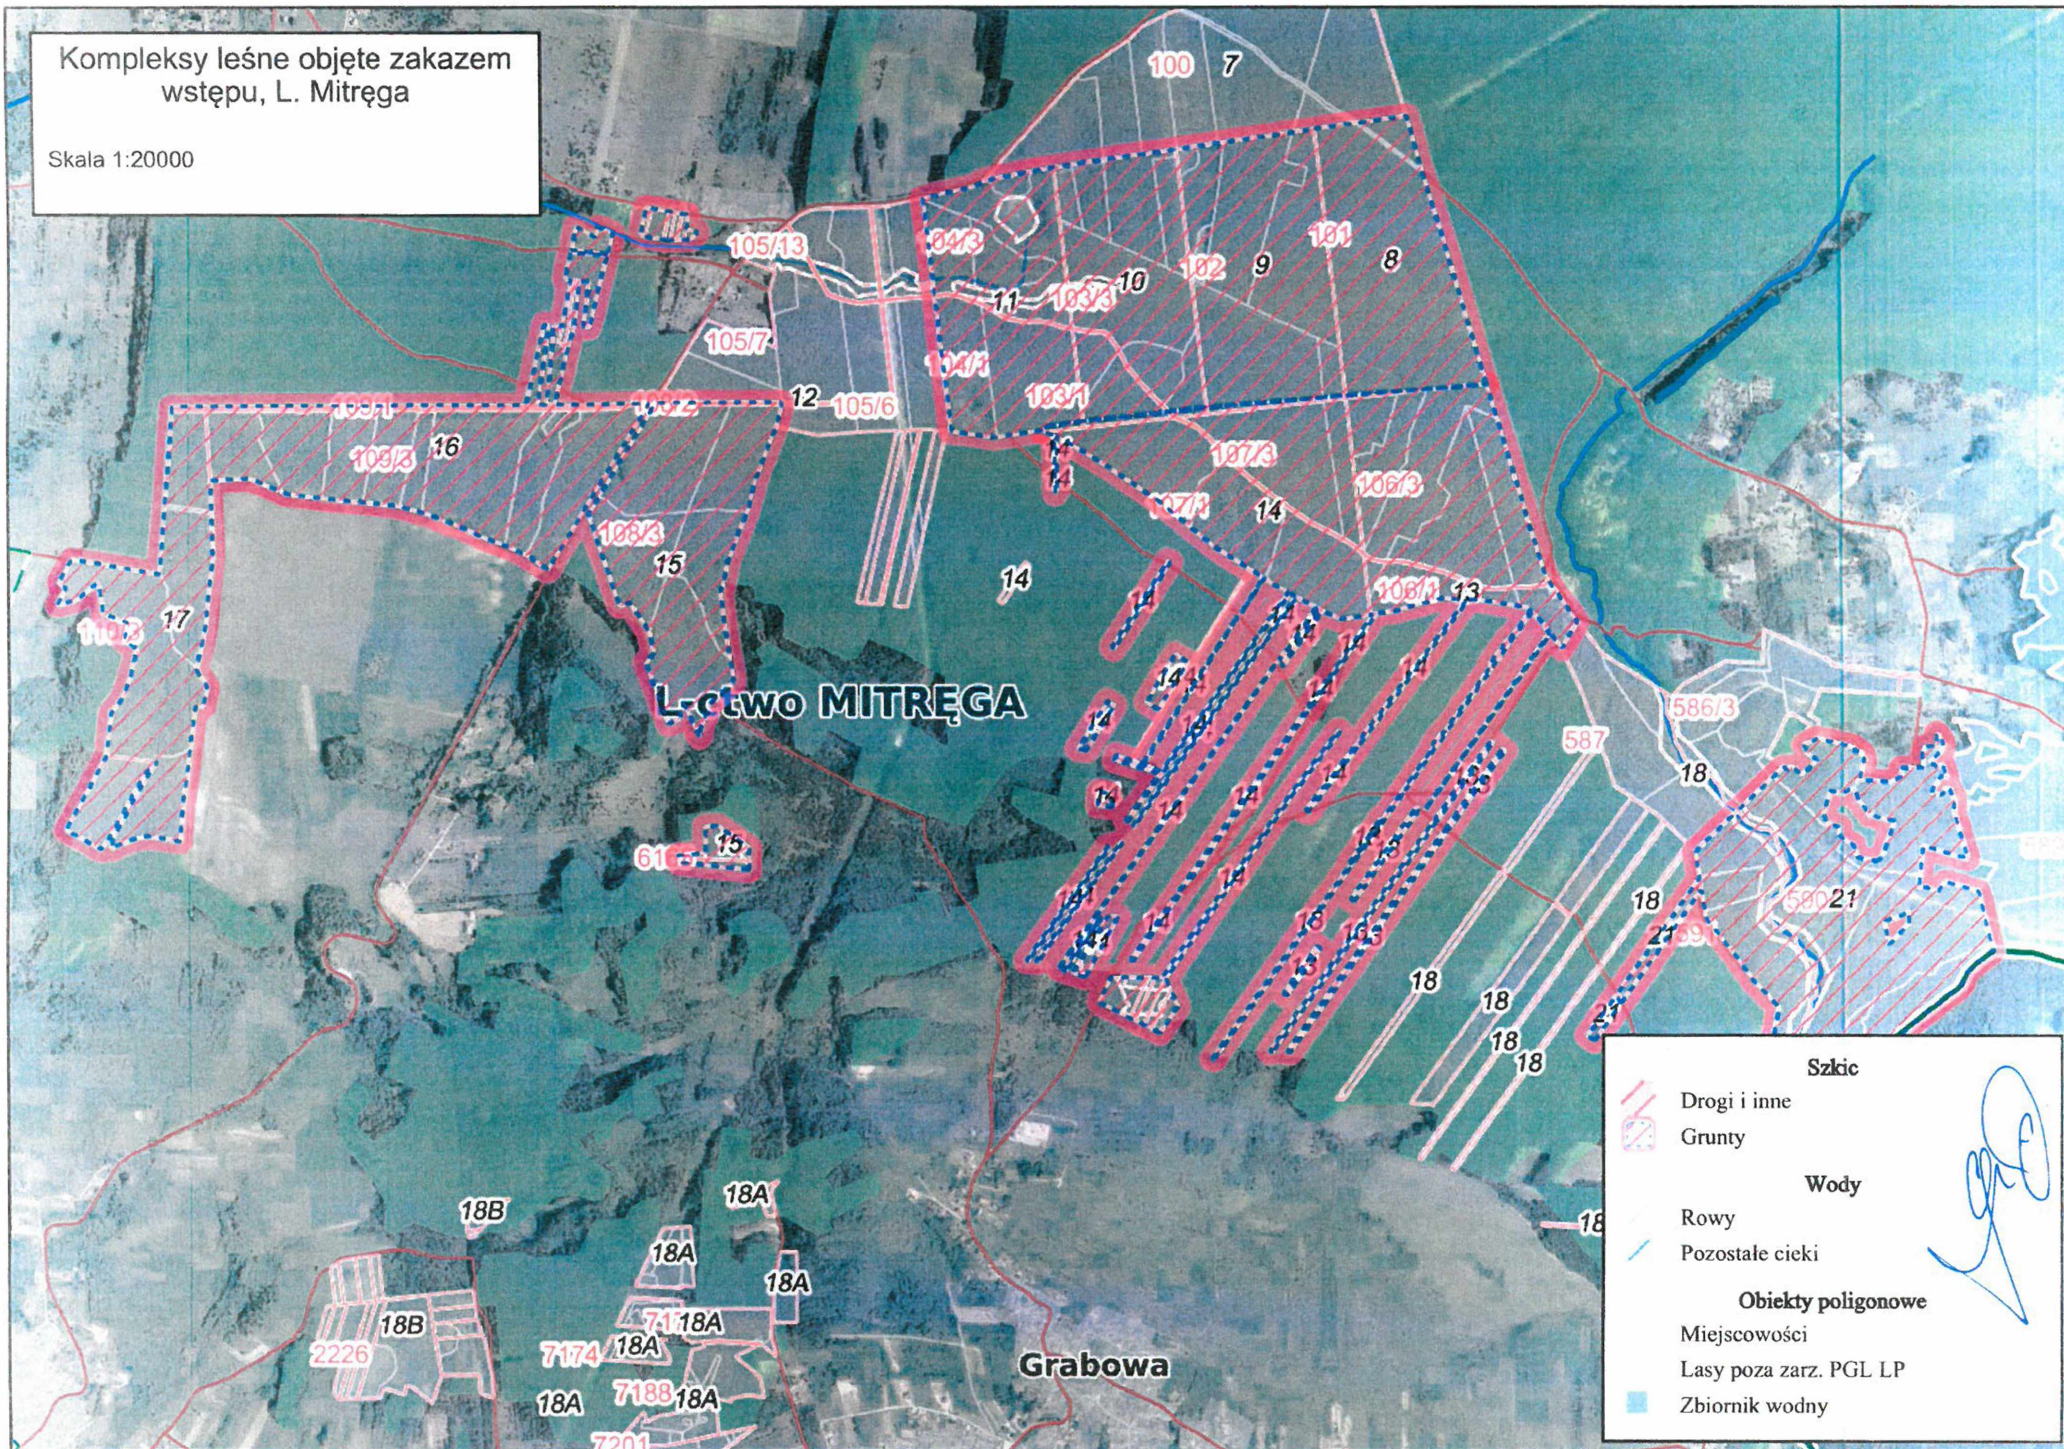

Kompleksy leśne objęte zakazem
wstępu, L. Mitreğa

Skala 1:20000

	Szkie
	Drogi i inne
	Grunty
	Wody
	Rowy
	Pozostałe ciekki
	Obiekty poligonowe
	Miejscowości
	Lasy poza zarz. PGL LP
	Zbiornik wodny